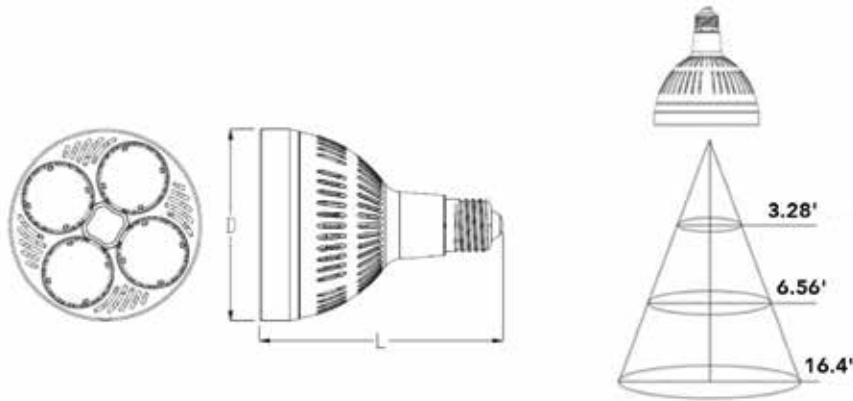

HIGH OUTPUT LED PAR LAMPS

35W LED PAR30